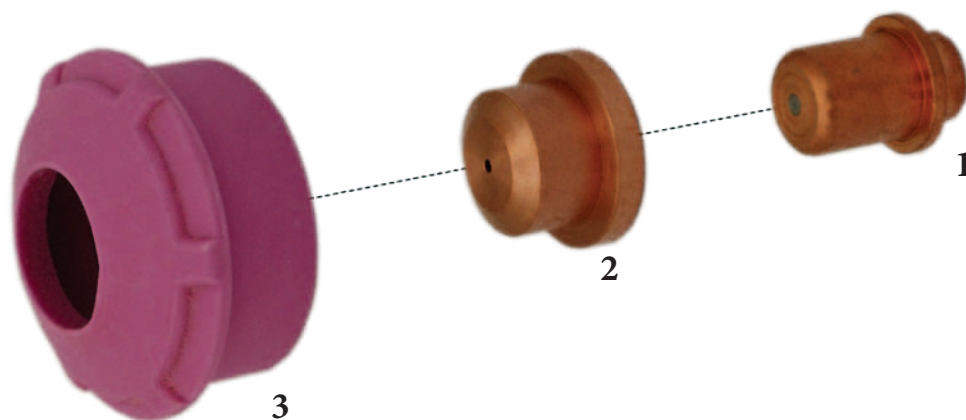

Części pasujące do:

# BINZEL® ABIPLAS® CUT 200W THERMAL DYNAMICS® SL60 / SL100

2012.03.A

Lp.	Kod	Nr Ref.	Opis	Cena kat. netto
1	052845	758.0031	Elektroda specjalna	19,00 zł
2	051490	758.0040	Dysza fi 1.2	12,00 zł
	051491	758.0041	Dysza fi 1.4	12,00 zł
	051492	758.0042	Dysza fi 1.6	12,00 zł
	051493	758.0043	Dysza fi 1.8	12,00 zł
	051494	758.0044	Dysza fi 2.0	12,00 zł
3	80000	758.0026	Ceramiczna osłona przeciwodpryskowa	9,00 zł

Lp.	Kod	Nr Ref.	Opis	Cena kat. netto
1	052865	9-8215	Elektroda	30,00 zł
2	051691	9-8207	Dysza 40A (DRAG)	22,00 zł
	051692	9-8210	Dysza 60A	22,00 zł
	051693	9-8211	Dysza 80A	22,00 zł
	051694	9-8212	Dysza 100A	22,00 zł
	051695	9-8253	Dysza 120A	22,00 zł