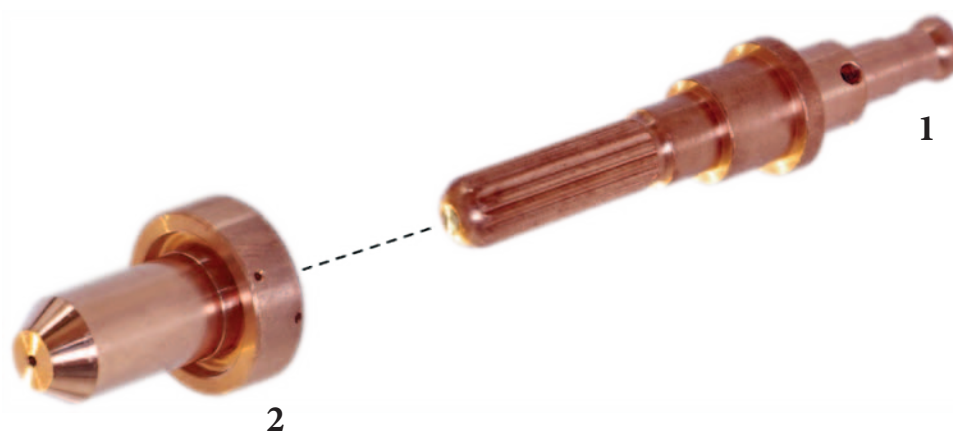

# BINZEL® ABIPLAS® CUT 200W THERMAL DYNAMICS® SL60 / SL100

2012.03.A

Lp.	Kod	Nr Ref.	Opis	Cena kat. netto
1	052845	758.0031	Elektroda specjalna	19,00 zł
2	051490	758.0040	Dysza fi 1.2	12,00 zł
	051491	758.0041	Dysza fi 1.4	12,00 zł
	051492	758.0042	Dysza fi 1.6	12,00 zł
	051493	758.0043	Dysza fi 1.8	12,00 zł
	051494	758.0044	Dysza fi 2.0	12,00 zł
3	80000	758.0026	Ceramiczna osłona przeciwodpryskowa	9,00 zł